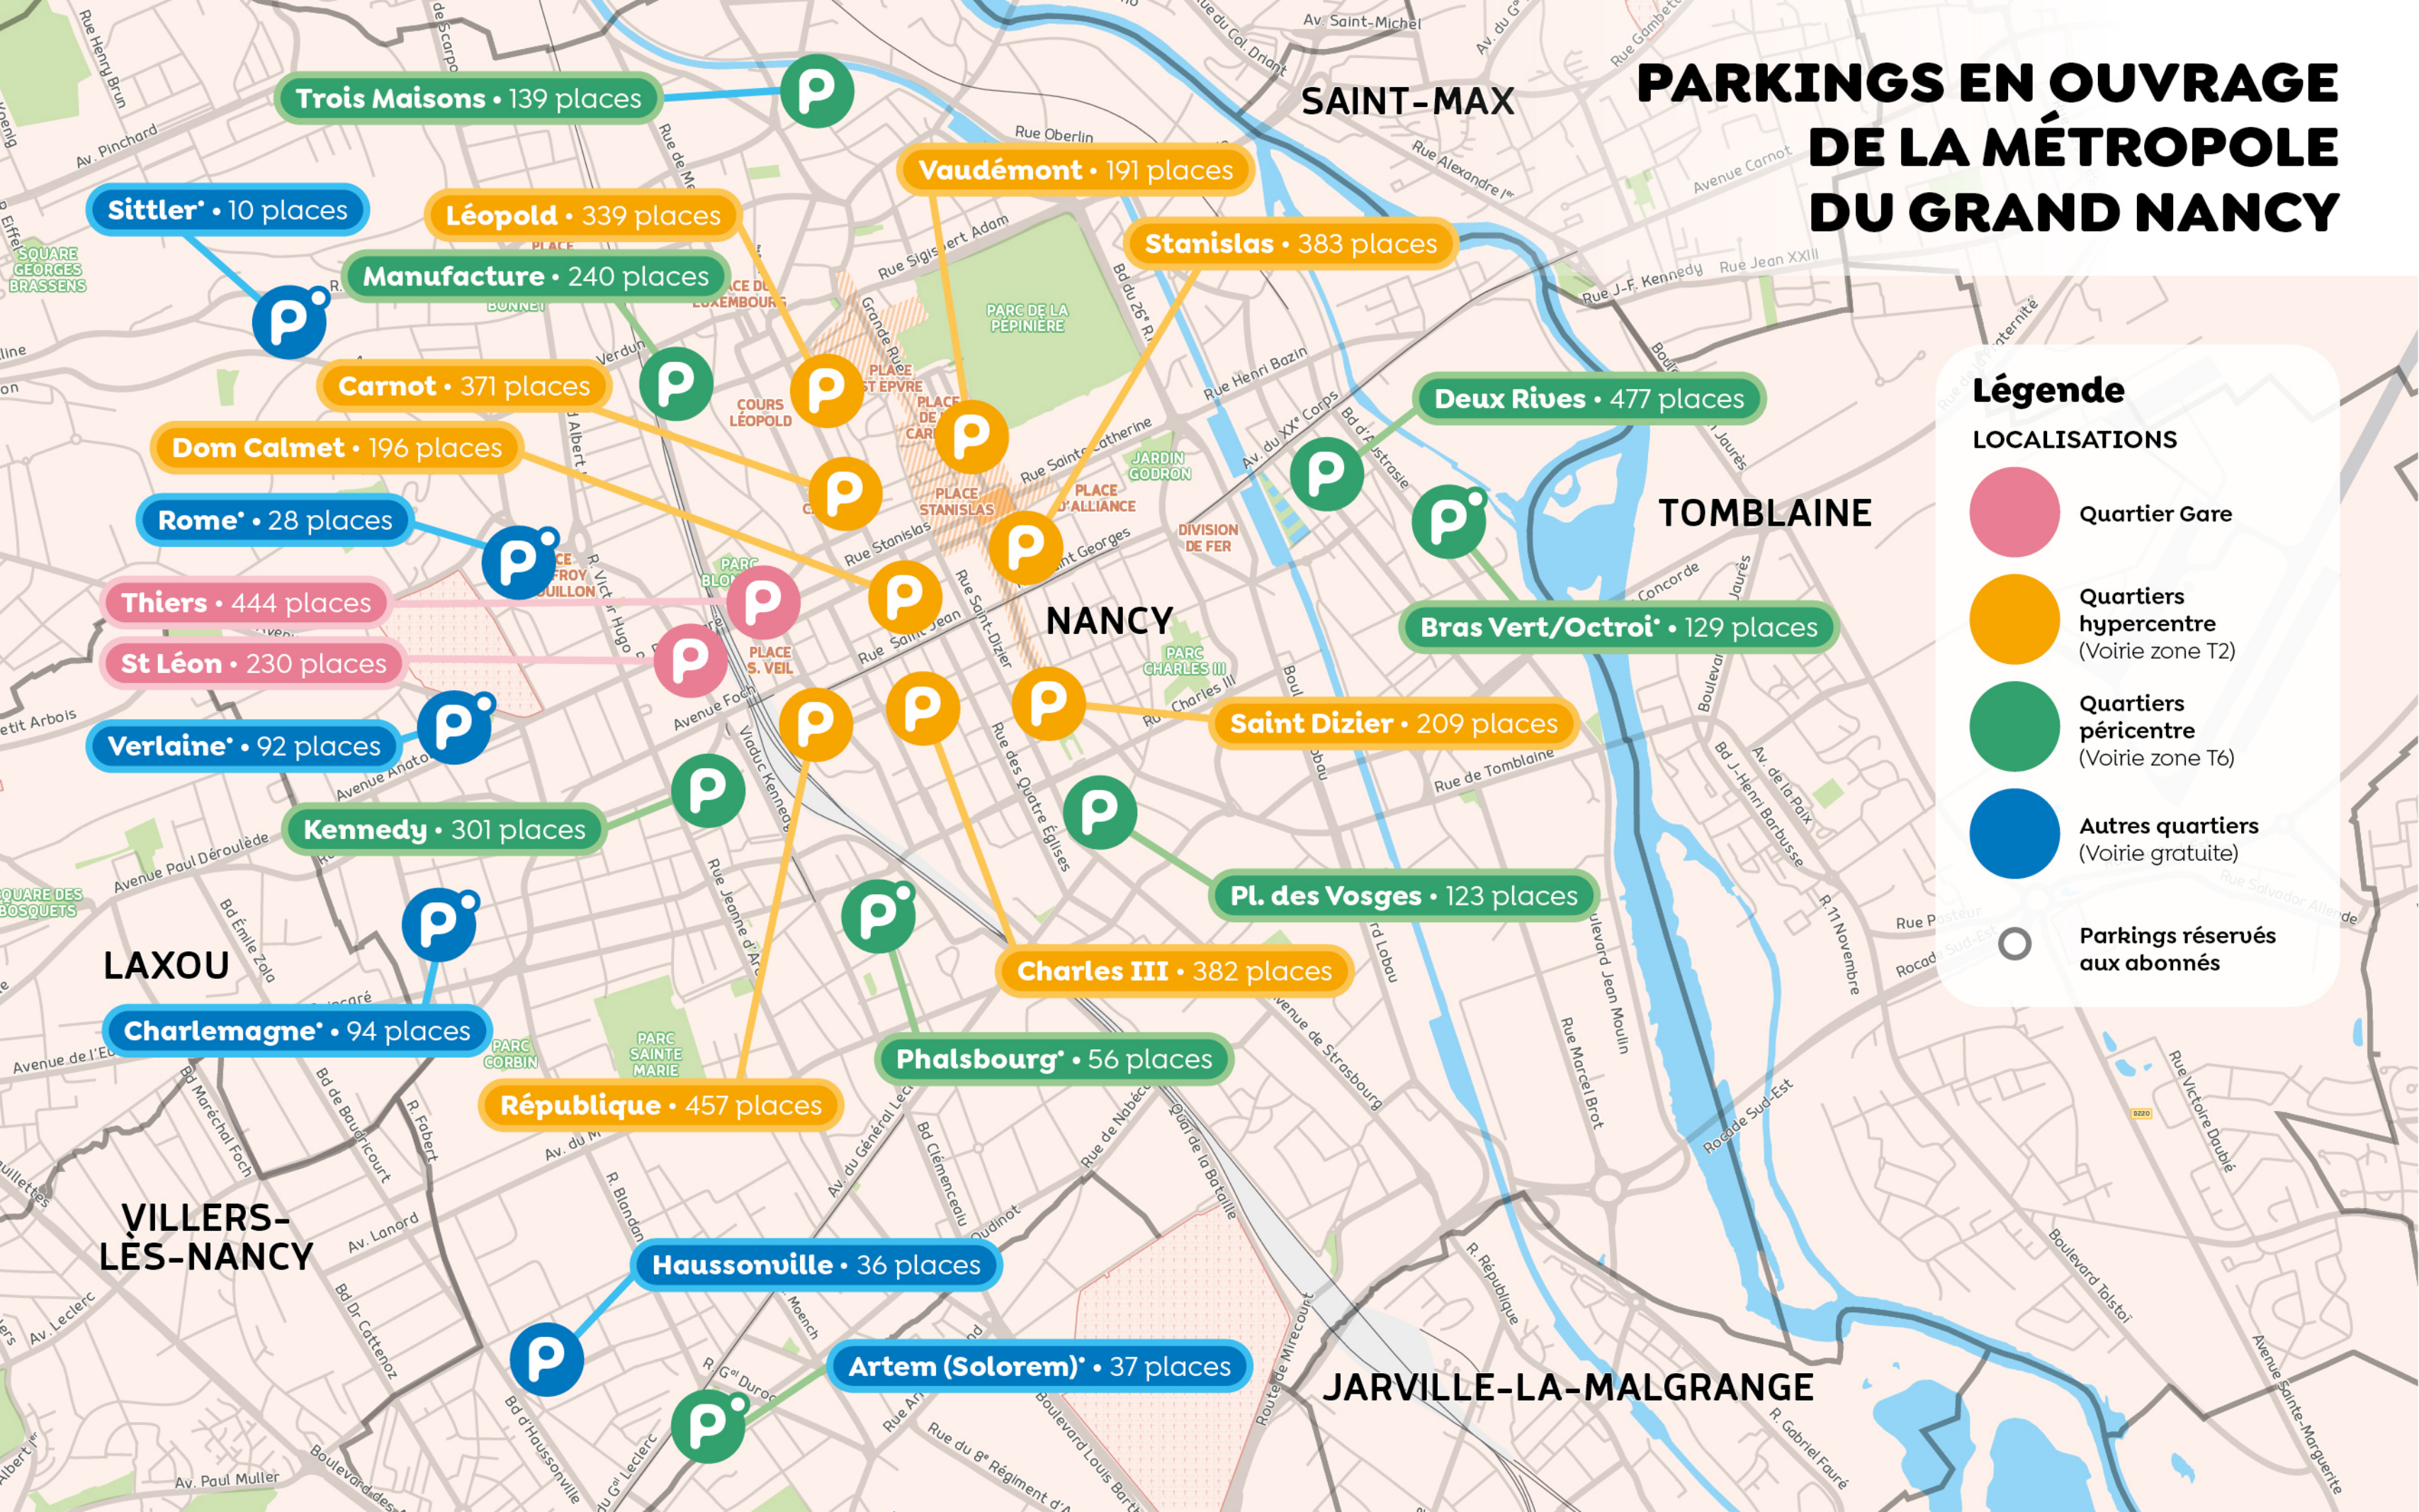

PARKINGS EN OUVRAGE DE LA MÉTROPOLE DU GRAND NANCY

Légende

LOCALISATIONS

- Quartier Gare
- Quartiers hypercentre (Voirie zone T2)
- Quartiers péricentre (Voirie zone T6)
- Autres quartiers (Voirie gratuite)
- Parkings réservés aux abonnés

Trois Maisons • 139 places

Sittler • 10 places

Léopold • 339 places

Vaudémont • 191 places

Stanislas • 383 places

Manufacture • 240 places

Carnot • 371 places

Deux Rives • 477 places

Pl. des Vosges • 123 places

Charlemagne • 94 places

Charles III • 382 places

Phalsbourg • 56 places

République • 457 places

Haussonville • 36 places

Artem (Solorem) • 37 places

JARVILLE-LA-MALGRANGE

LAXOU

VILLERS-LÈS-NANCY

SAINT-MAX

TOMBLAINE

NANCY